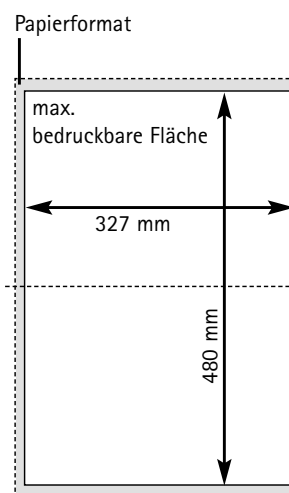

Satzspiegelvorgaben für Zeitungsdruck

Alle Maße in mm und Breite x Höhe

- Ganze Seiten (broadsheet):
Blattformat 350 mm x 510 mm
Satzspiegel 327 mm x 480 mm
- Panoramaseiten:
Blattformat 700 mm x 510 mm
Satzspiegel 677 mm x 480 mm
- Halbformat (tabloid):
Blattformat 255 mm x 350 mm
Satzspiegel 230 mm x 327 mm
- Halbformat (tabloid) mit Rückendrahtheftung:
Endformat 243 mm x 340 mm
Satzspiegel 228 mm x 327 mm

Bei halbformatiger Zeitung kann der Bund zwischen den Seiten nach Bedarf festgelegt werden.

(siehe auch Datenblatt „Vorgaben Satzspiegel“)

Ansprechpartner digitale Medien:

Oliver Schilling
Bereichsleiter Druckvorstufe
Telefon 06201/8711-30
e-Mail: os@diesbachmedien.de